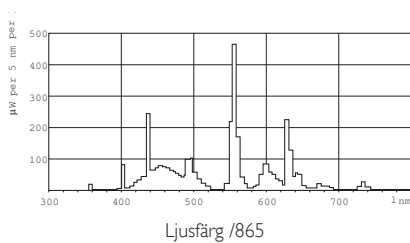

Måttskiss

MASTER TL5 HE 14W/865 1SL

Product	A (Max)	B (Min)	B (Max)	C (Max)	D (Max)
TL5 14W/865/GP HE	549.0	553.7	556.1	563.2	17

G5

Fotometriska data

© 2013 Koninklijke Philips N.V. (Royal Philips)
Med ensamrätt.