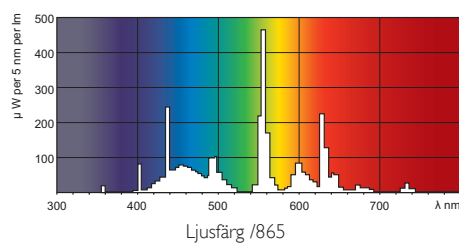

MASTER TL5 HE

MASTER TL5 HE 14W/865 1SL

Denna TL5-lampa (rördiameter 16 mm) har ett högt ljusutbyte, vilket ger en låg energiförbrukning. Den högeffektiva TL5-lampan ger utmärkt bibehållet ljusflöde och bra färgåtergivning.

Effektivitet spec. HF 35°C	91 Lm/W
LLMF HF 2000 tim specificerat	96 %
LLMF HF 4000 tim specificerat	95 %
LLMF HF 6000 tim specificerat	94 %
LLMF EM 8000 h specificerat	93 %
LLMF HF 12000 tim spec.	92 %
LLMF HF 16000 tim spec.	91 %
LLMF HF 20000 tim spec.	90 %
Design Temperature	35 C
Färgkoordinat X	313 -
Färgkoordinat Y	337 -

Måttskiss

MASTER TL5 HE 14W/865 1SL

Product	A (Max)	B (Min)	B (Max)	C (Max)	D (Max)
TL5 14W/865/GP HE	549.0	553.7	556.1	563.2	17

G5

Fotometriska data

© 2013 Koninklijke Philips N.V. (Royal Philips)
Med ensamrätt.