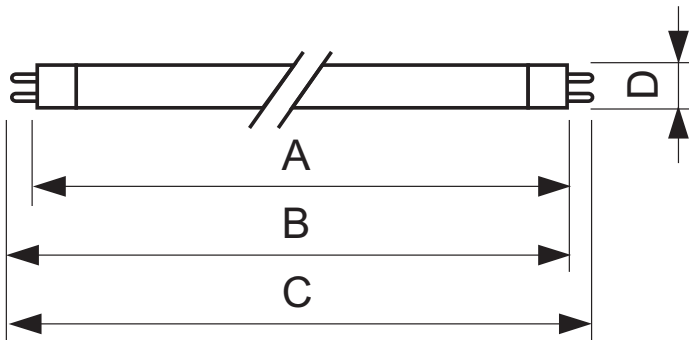

MASTER TL5 HE

Miljödata

Energieffektivitetsklass (EEL)	A+
Kviksilverinnehåll (Hg)	1.4 mg
Energy consumption kWh/1000h	15 kWh

Mätvillkor

Kalibrerings ström	0.170 A
HF Generator Rated Voltage	167 V
Resistor	500 ohm

Måttuppgifter

Sockelände till sockelände A	549.0 (max) mm
Instickslängd B	553.7 (min), 556.1 (max) mm
Totallängd C	563.2 (max) mm

Lampkolvsdiameter D 17 (max) mm

Produktinformation

Beställningsnummer	710093 55
E nummer	8343010
Produktnamn	MASTER TL5 HE 14W/865 1SL
Beställ produktnamn	MASTER TL5 HE 14W/865 1SL/40
Antal per förpackning	1
Förpackningsenhet	40
Förpackningar per Box	40
Streckkod på produkt	8711500710093
Streckkod på box	8711500867490
Tillverkningskod(er) - 12NC	927926086555
ILCOS kod	FDH-14/65/1B-L/P-G5-16/550
Nettovikt per st.	40.850 gr

Måttskiss